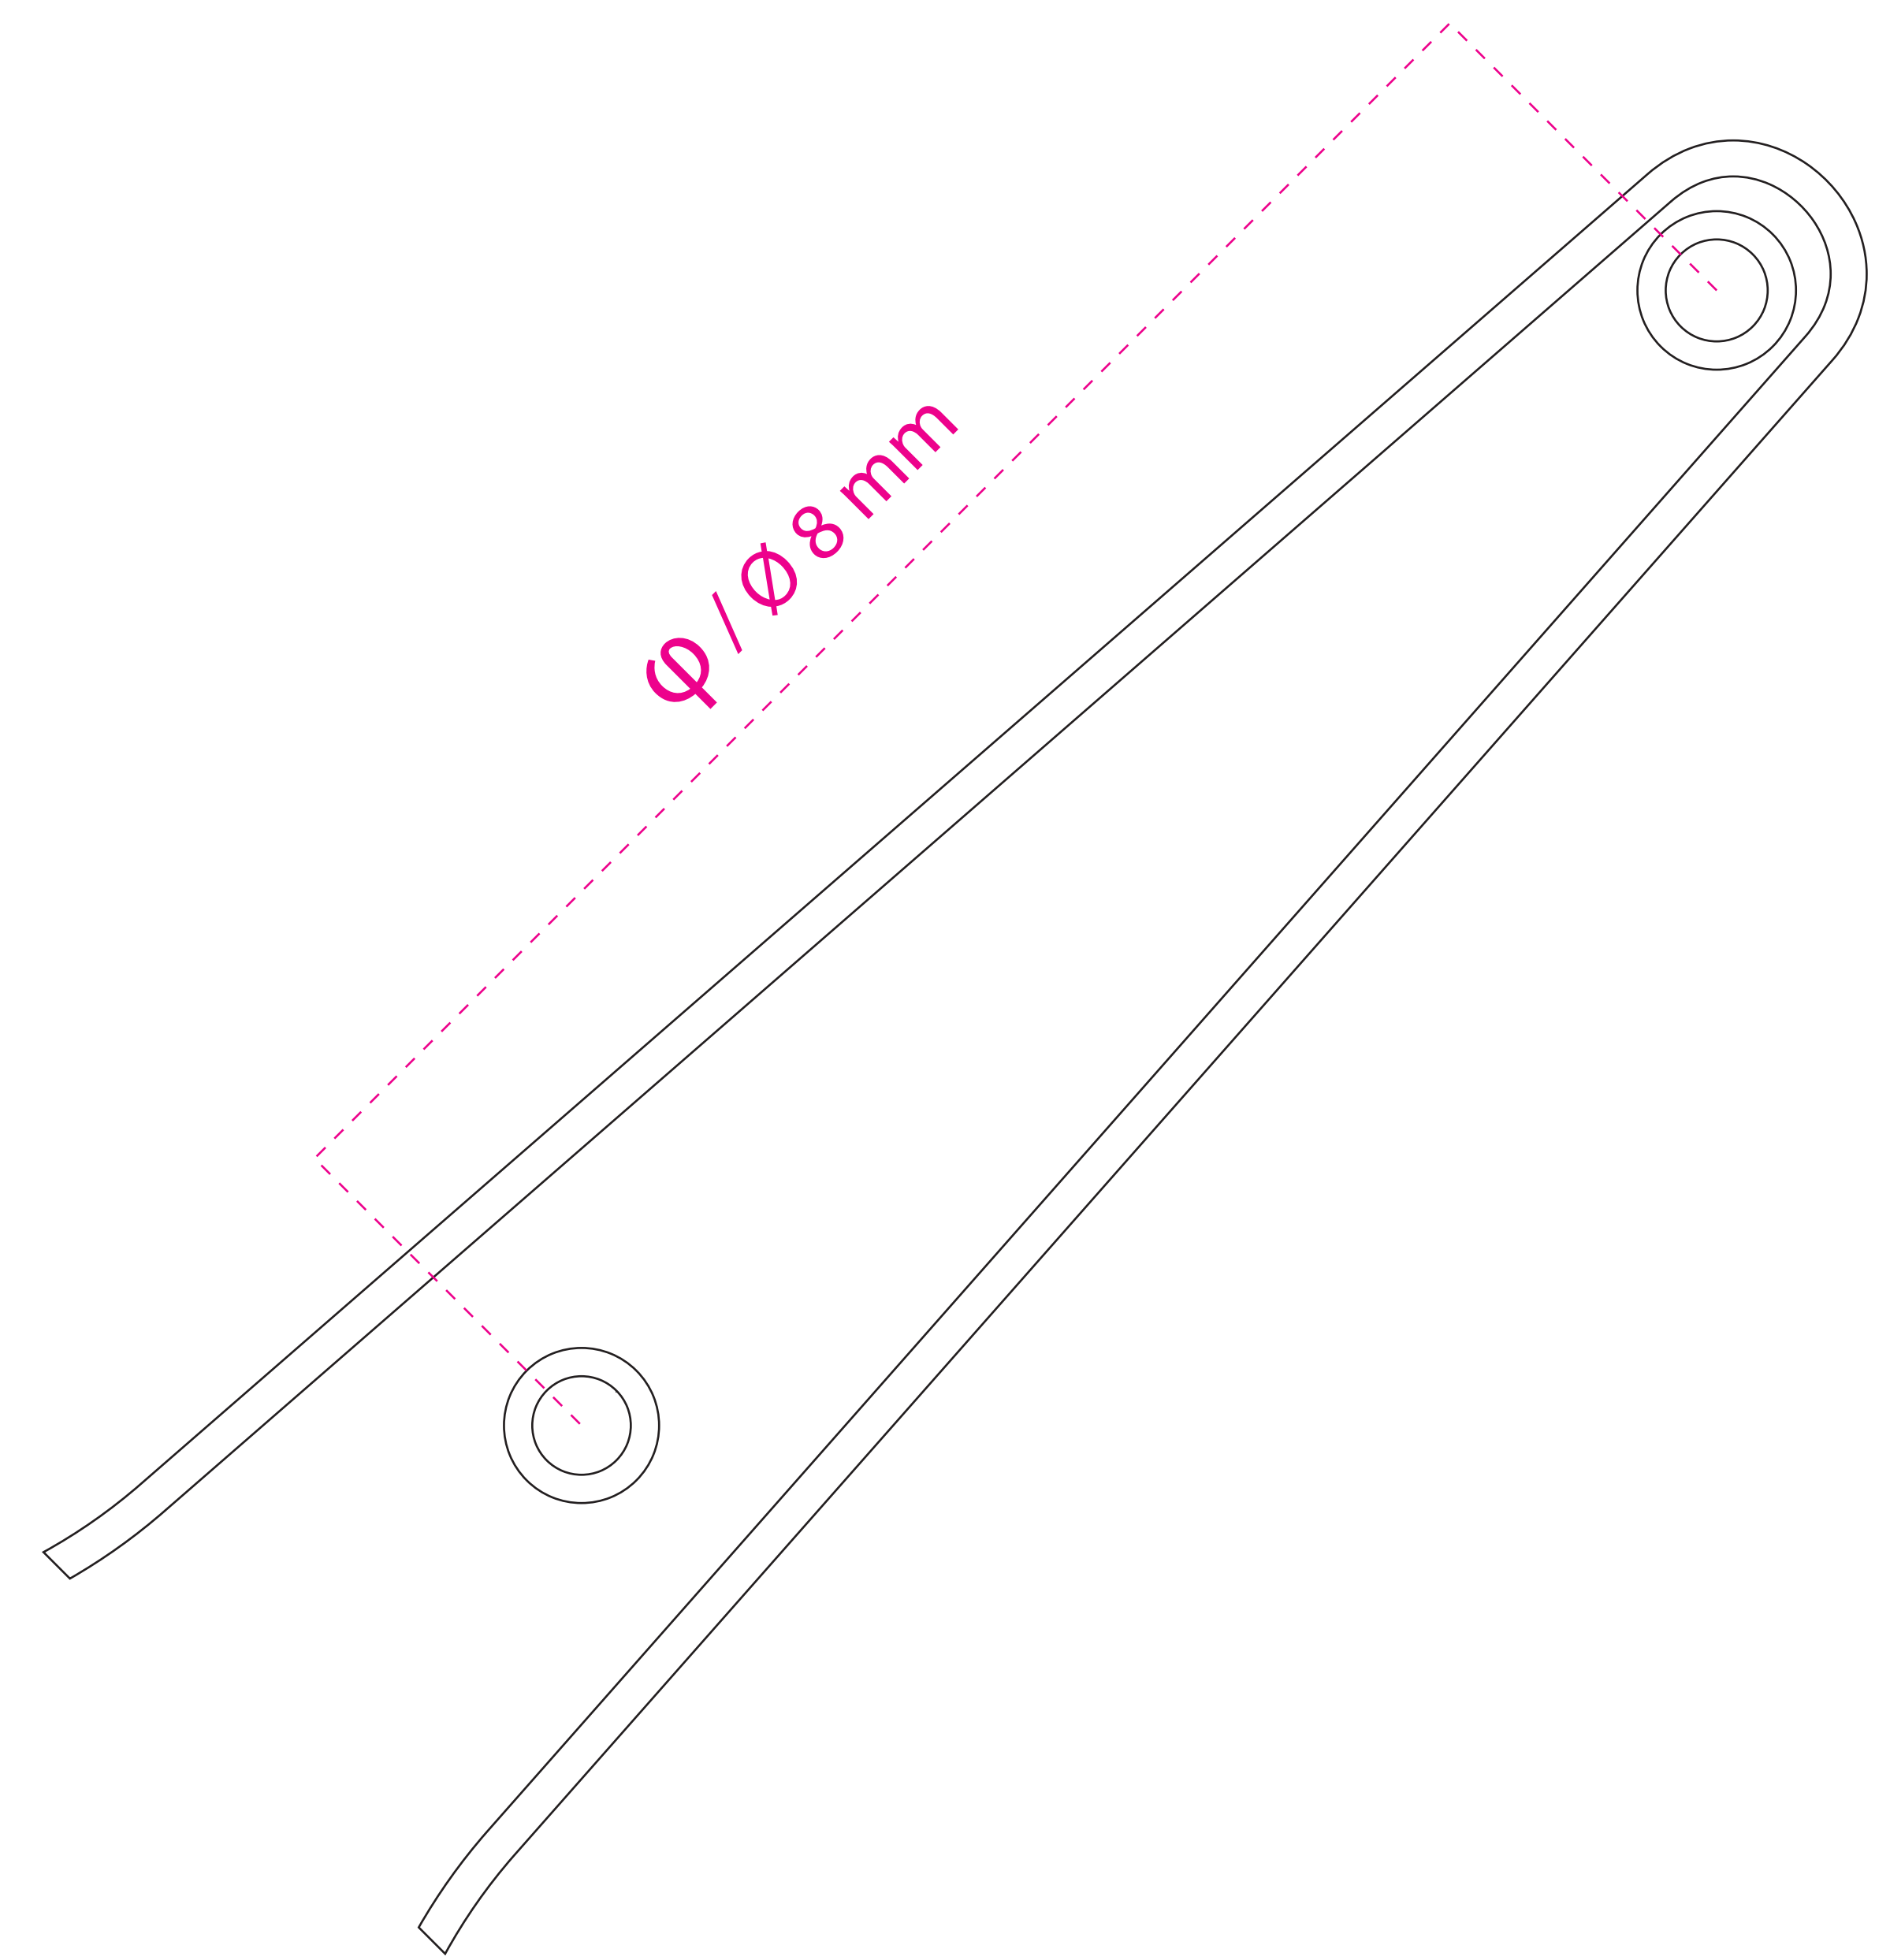

78239 Table base.

Scale 2:1

BLACK
Suitable for tabletops $\varnothing 60$, $\varnothing 70$, 60×60 , 60×70 and 70×70 cm

Scale 1:1